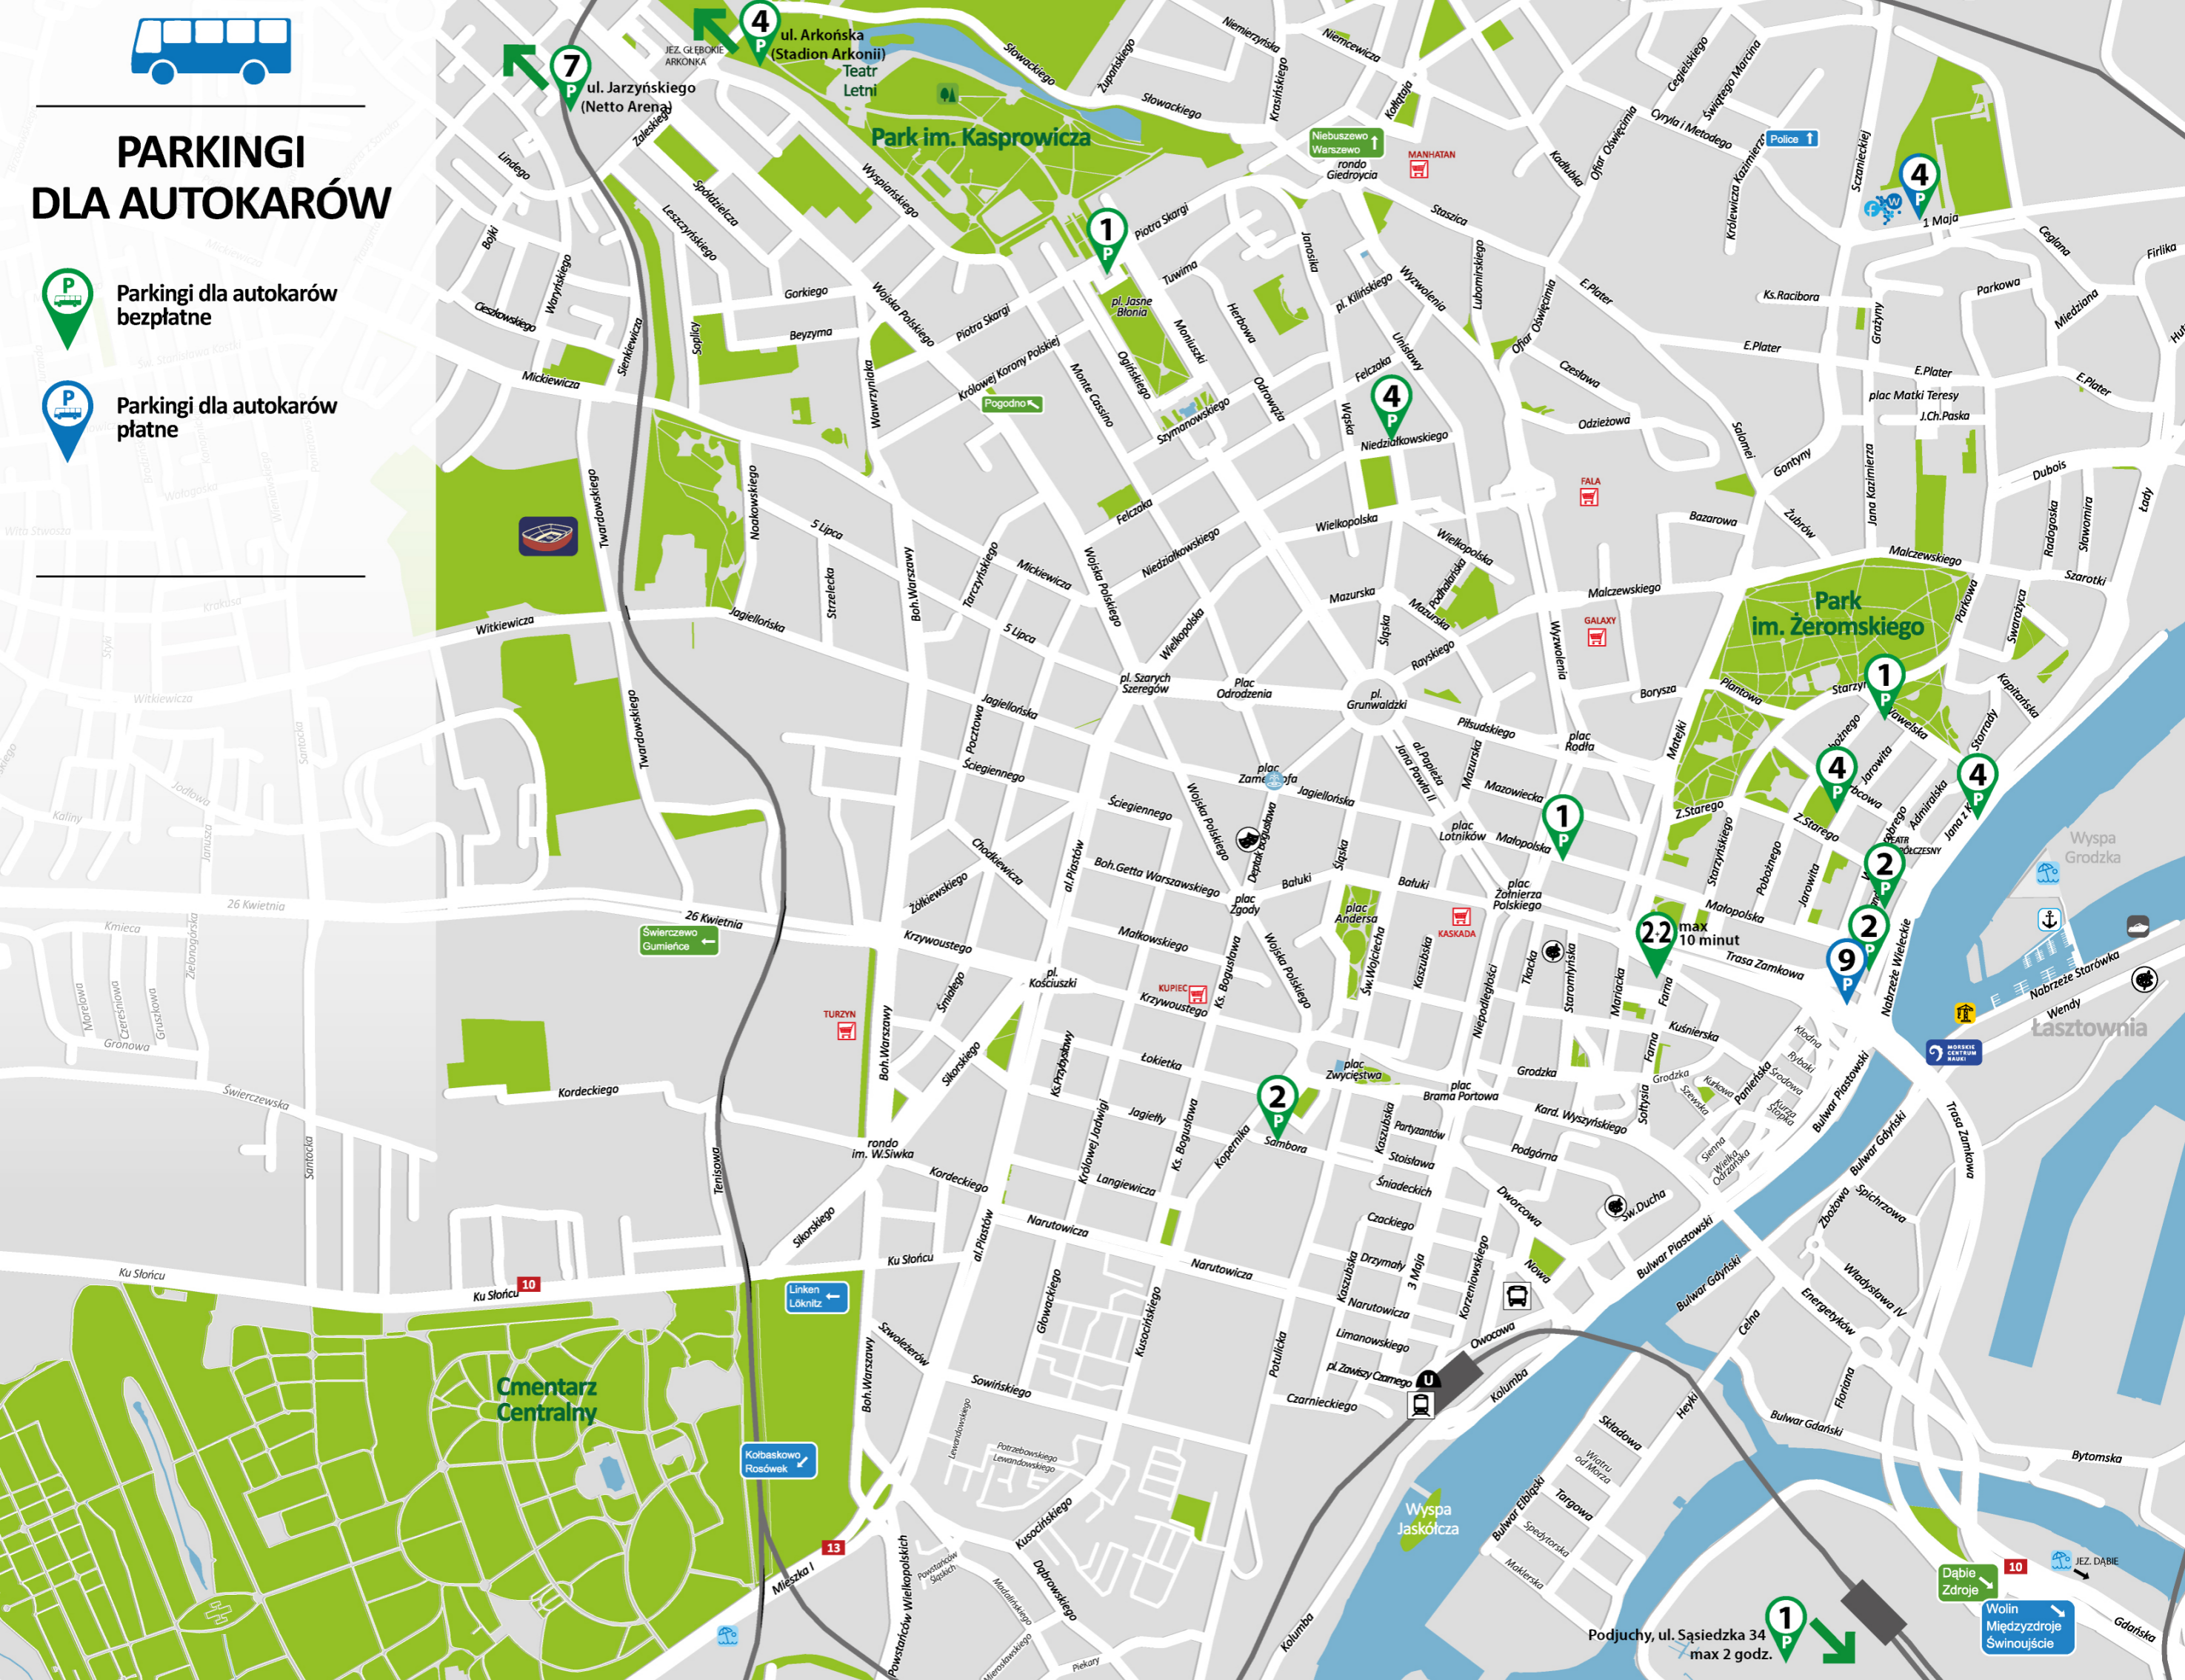

PARKINGI DLA AUTOKARÓW

Parkingi dla autokarów
bezpłatne

Parkingi dla autokarów
płatne

7 P
ul. Jarzyńskiego
(Netto Arena)

4 P
ul. Arkońska
(Stadion Arkoński)
Teatr
Letni

1 P

4 P

4 P

22 max 10 minut

10

13

1 P

10

Podjuchy, ul. Sąsiedzka 34
max 2 godz.

Wolin
Międzyzdroje
Swinoujście